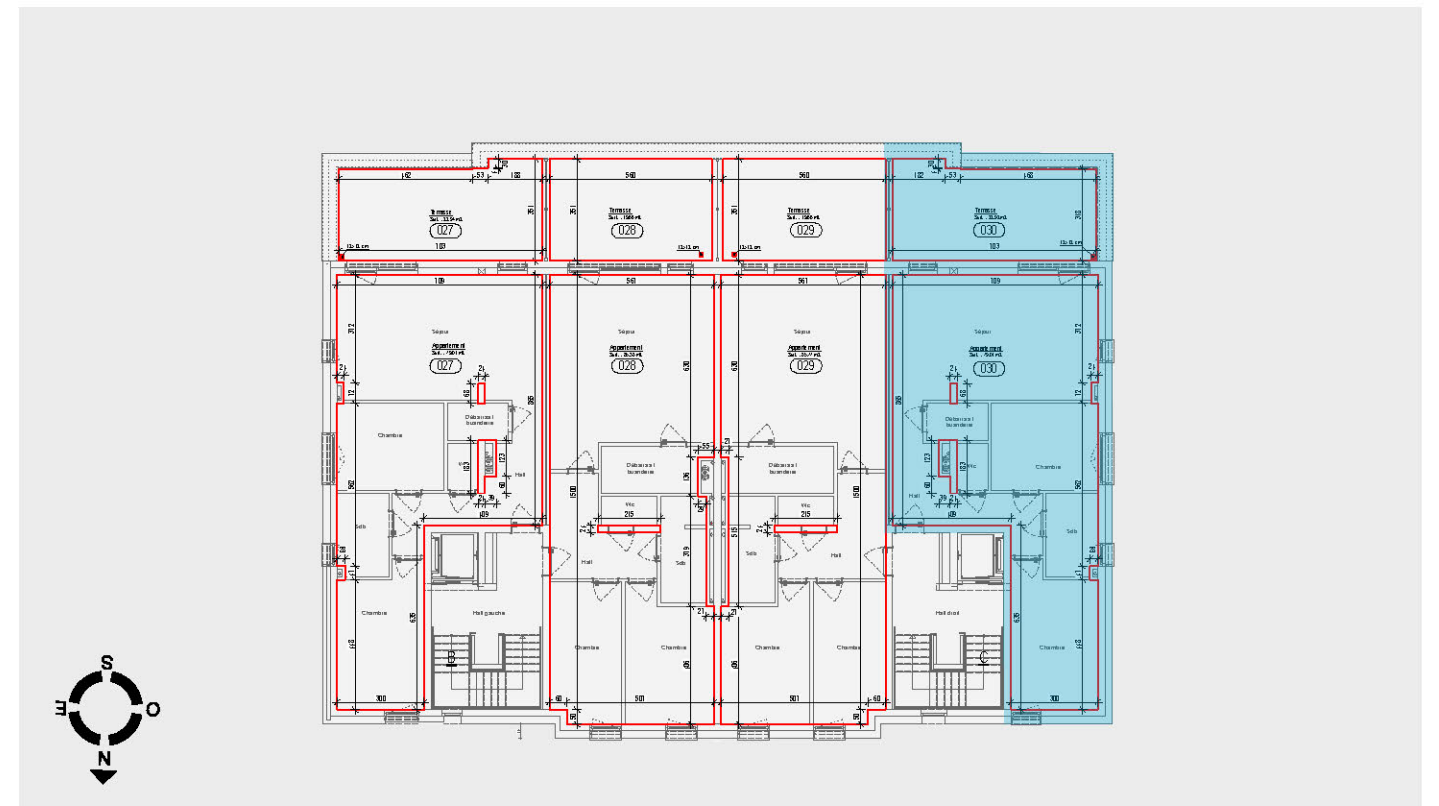

RÉSIDENCE HEMINGWAY - HOBSCHEID  
ÉTAGE 01, APPARTEMENT N°A7 - 2 CHAMBRES, SURFACE +/- 79,01 M<sup>2</sup>

**DESCRIPTION**  
APPARTEMENT N° A7  
Étage 01  
Appartement 2 chambres  
Surface : +/- 79,01 m<sup>2</sup>

- Séjour / S.A.M / Cuisine
- Entrée / Dégagement
- S.D.B
- WC
- Débarras / Buanderie
- Chambre 1
- Chambre 2
- Terrasse

RÉSIDENCE HEMINGWAY - HOBSCHEID  
ÉTAGE 01, APPARTEMENT N°A7 - 2 CHAMBRES, SURFACE +/- 79,01 M<sup>2</sup>