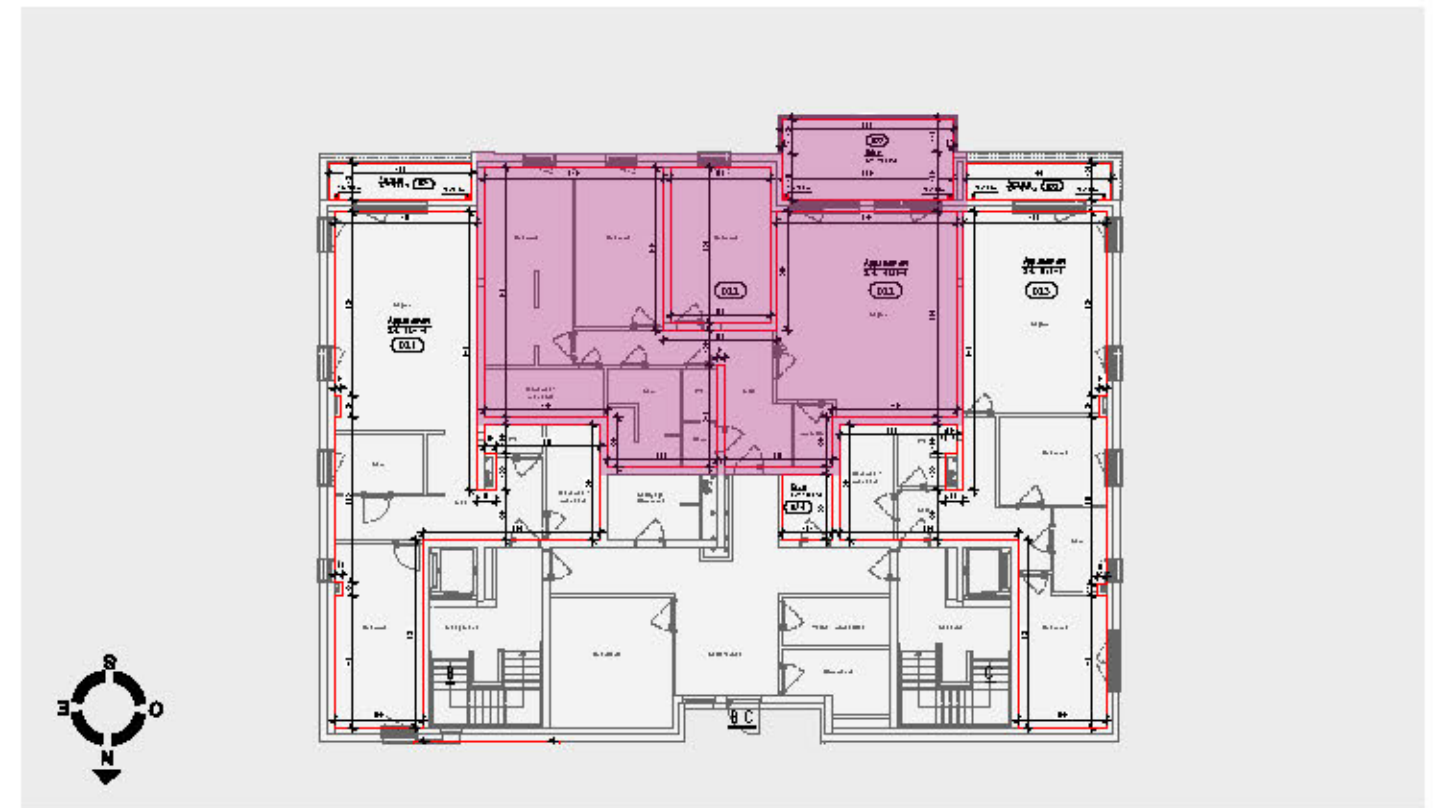

RÉSIDENCE HEMINGWAY - HOBSCHEID
REZ-DE-CHAUSSÉE, APPARTEMENT N°A2 - 3 CHAMBRES, SURFACE +/- 135,59 M²

DESCRIPTION
APPARTEMENT N° A2

Rez-de-chaussée
Appartement 3 chambres
Surface : +/- 135,59 m²

Séjour / S.A.M / Cuisine
Arrière cuisine
Entrée / Débarquement
S.D.B
WC
Débaras
Débaras / Buanderie
Chambre 1
Chambre 2
Chambre 3
Balcon

RÉSIDENCE HEMINGWAY - HOBSCHEID
REZ-DE-CHAUSSÉE, APPARTEMENT N°A2 - 3 CHAMBRES, SURFACE +/- 135,59 M²