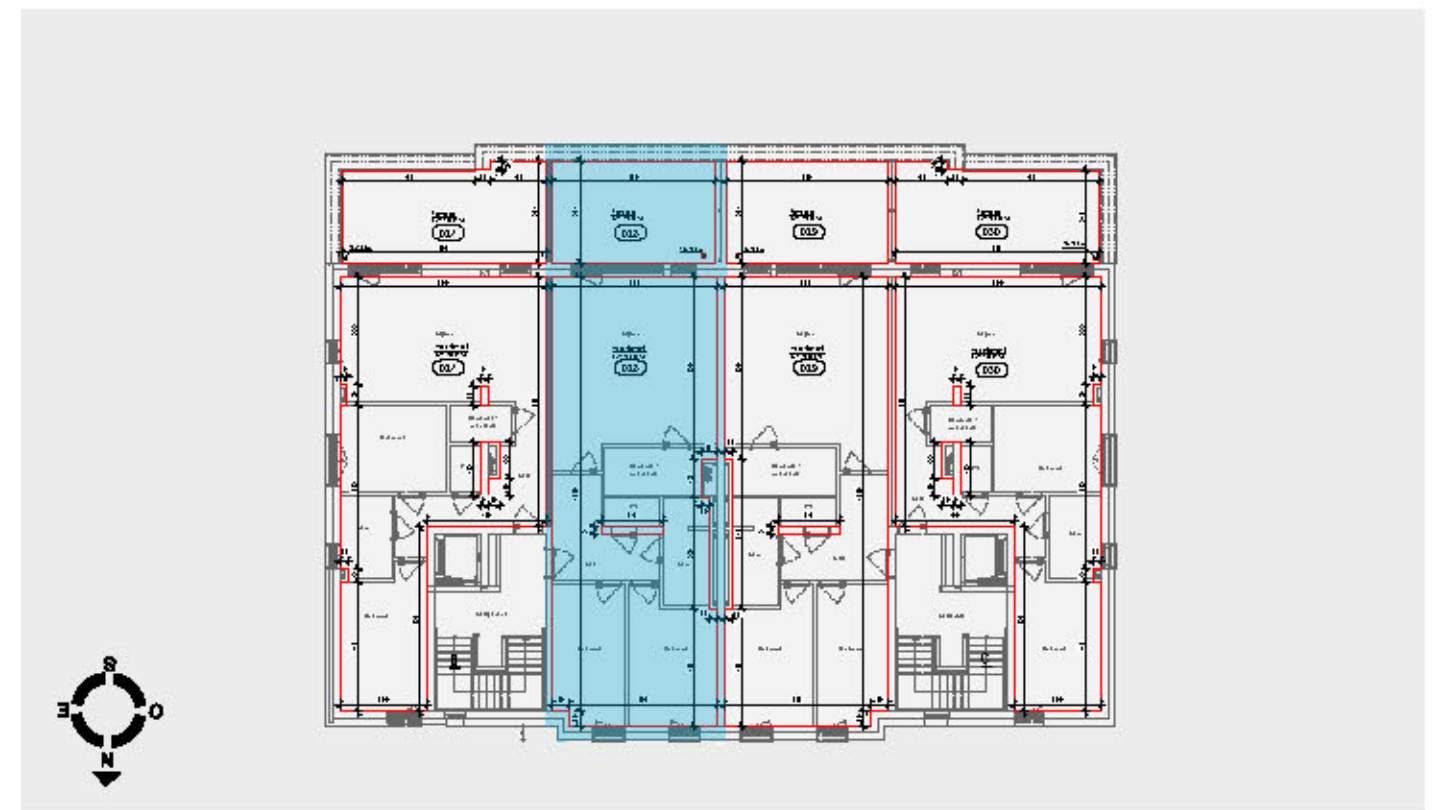

RÉSIDENCE HEMINGWAY - HOBSCHEID  
ÉTAGE 01, APPARTEMENT N°A5 - 2 CHAMBRES, SURFACE +/- 85,38 M<sup>2</sup>

**DESCRIPTION**  
APPARTEMENT N° A5

Étage 01  
Appartement 2 chambres  
Surface : +/- 85,38 m<sup>2</sup>

Séjour / S.A.M / Cuisine  
Entrée / Débarquement  
S.D.B  
WC  
Débaras / Buanderie  
Chambre 1  
Chambre 2  
Terrasse

RÉSIDENCE HEMINGWAY - HOBSCHEID  
ÉTAGE 01, APPARTEMENT N°A5 - 2 CHAMBRES, SURFACE +/- 85,38 M<sup>2</sup>