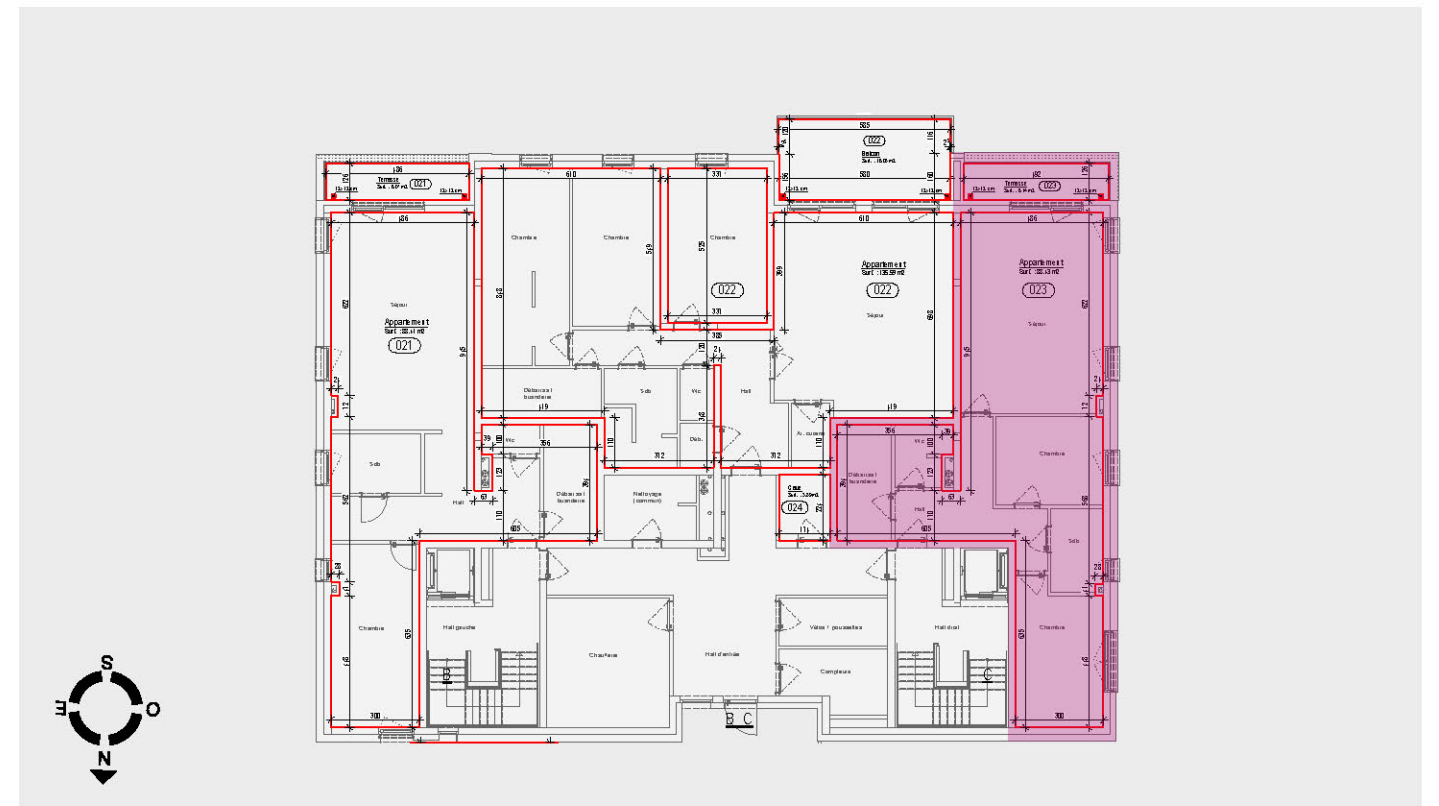

RÉSIDENCE HEMINGWAY - HOBSCHEID
REZ-DE-CHAUSSÉE, APPARTEMENT N°A3 - 2 CHAMBRES, SURFACE +/- 88,43 M²

DESCRIPTION
APPARTEMENT N° A3
Rez-de-chaussée
Appartement 2 chambres
Surface : +/- 88,43 m²

Séjour / S.A.M / Cuisine
Entrée / Dégagement
S.D.B
WC
Débarras / Buanderie
Chambre 1
Chambre 2
Terrasse

RÉSIDENCE HEMINGWAY - HOBSCHEID
REZ-DE-CHAUSSÉE, APPARTEMENT N°A3 - 2 CHAMBRES, SURFACE +/- 88,43 M²