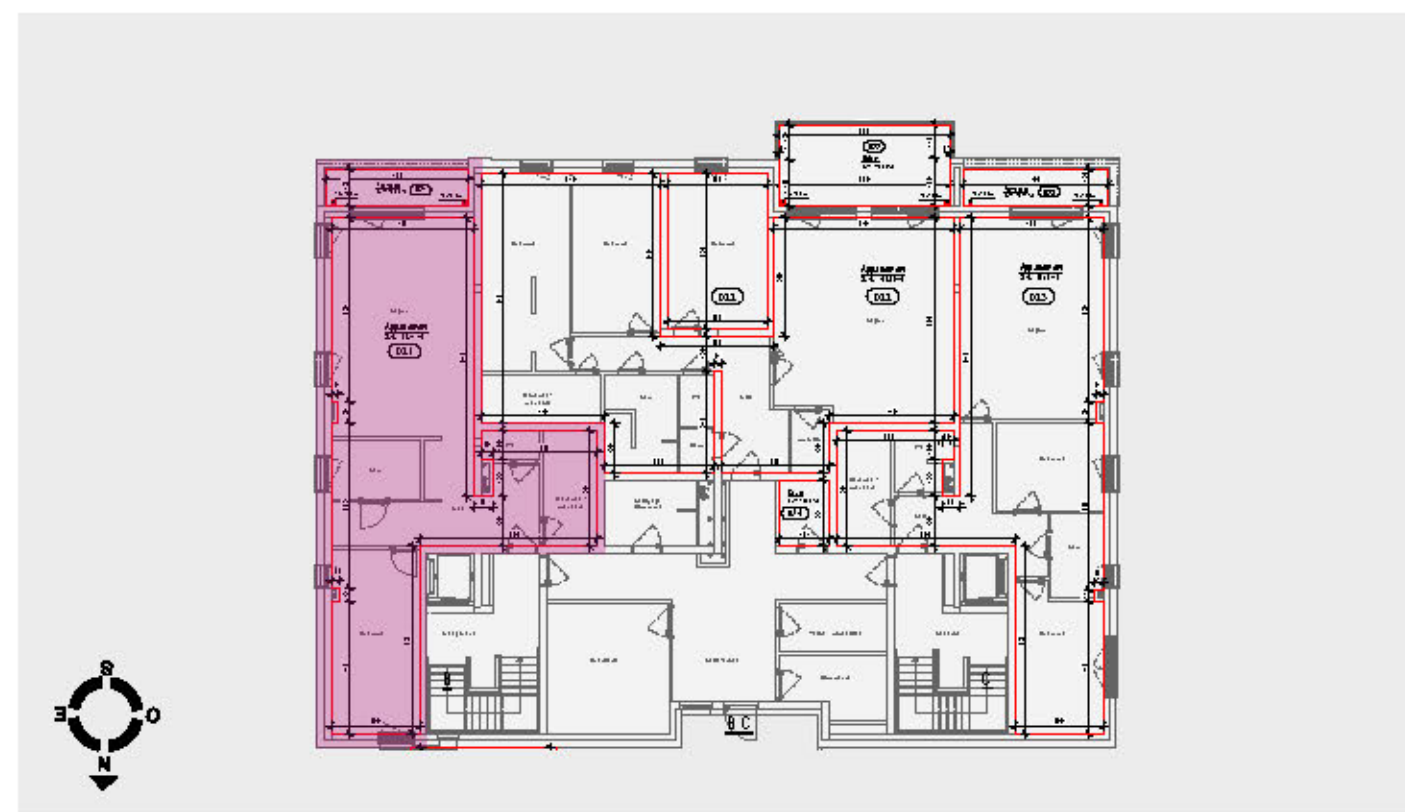

RÉSIDENCE HEMINGWAY - HOBSCHEID  
REZ-DE-CHAUSSÉE, APPARTEMENT N°A1 - 1 CHAMBRE, SURFACE +/- 88,41 M<sup>2</sup>

**DESCRIPTION**

APPARTEMENT N° A1

Rez-de-chaussée  
Appartement 1 chambre  
Surface : +/- 88,41 m<sup>2</sup>

Séjour / S.A.M / Cuisine  
Entrée / Débarquement  
S.D.B  
WC  
Débaras / Buanderie  
Chambre 1  
Terrasse

RÉSIDENCE HEMINGWAY - HOBSCHEID  
REZ-DE-CHAUSSÉE, APPARTEMENT N°A1 - 1 CHAMBRE, SURFACE +/- 88,41 M<sup>2</sup>