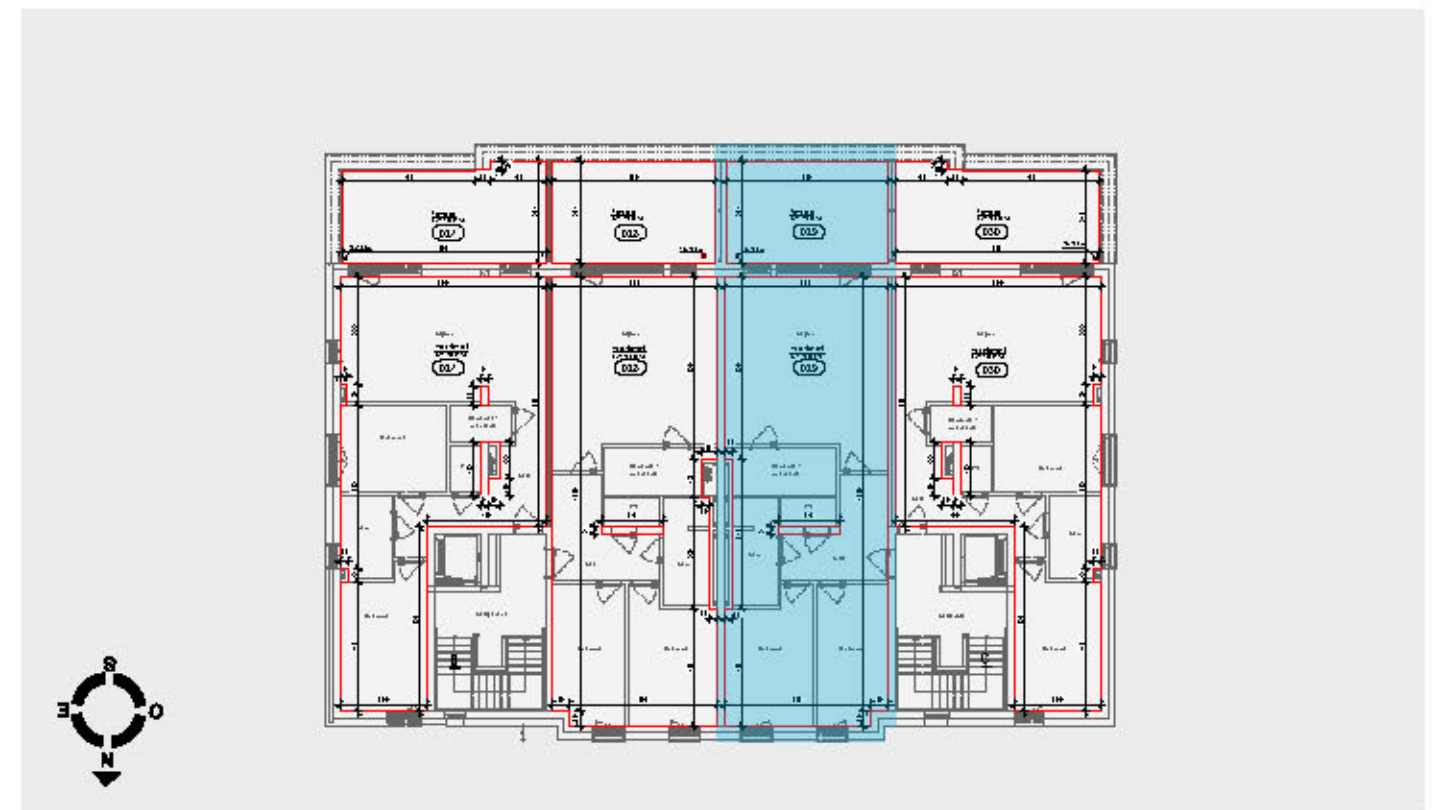

RÉSIDENCE HEMINGWAY - HOBSCHEID
ÉTAGE 01, APPARTEMENT N°A6 - 2 CHAMBRES, SURFACE +/- 85,77 M²

DESCRIPTION
APPARTEMENT N° A6

Étage 01
Appartement 2 chambres
Surface : +/- 85,77 m²

- Séjour / S.A.M / Cuisine
- Entrée / Dégagement
- S.D.B
- WC
- Débarras / Buanderie
- Chambre 1
- Chambre 2
- Terrasse

RÉSIDENCE HEMINGWAY - HOBSCHEID
ÉTAGE 01, APPARTEMENT N°A6 - 2 CHAMBRES, SURFACE +/- 85,77 M²